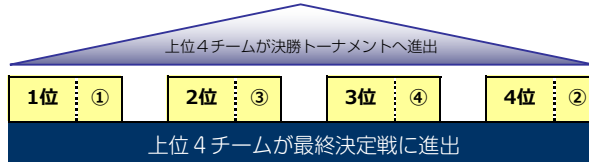

優勝・準優勝チームは日本予選大会へ出場

予選 リーグ 8月21日 (月)	予選リーグ 8月21日 (月)	
	埼玉県立春日部工業高等学校	
	埼玉県立春日部高等学校	
	埼玉県立春日部東高等学校	
	獨協埼玉中学高等学校	
	埼玉県立栗橋北彩高等学校	
	春日部トレセン	

勝敗及び得失点によるポイントにより順位を決定します。

対戦の結果上位4チームが決勝トーナメントに進出します。(勝ち上がり順位によりトーナメントの組み合わせが決定します。)