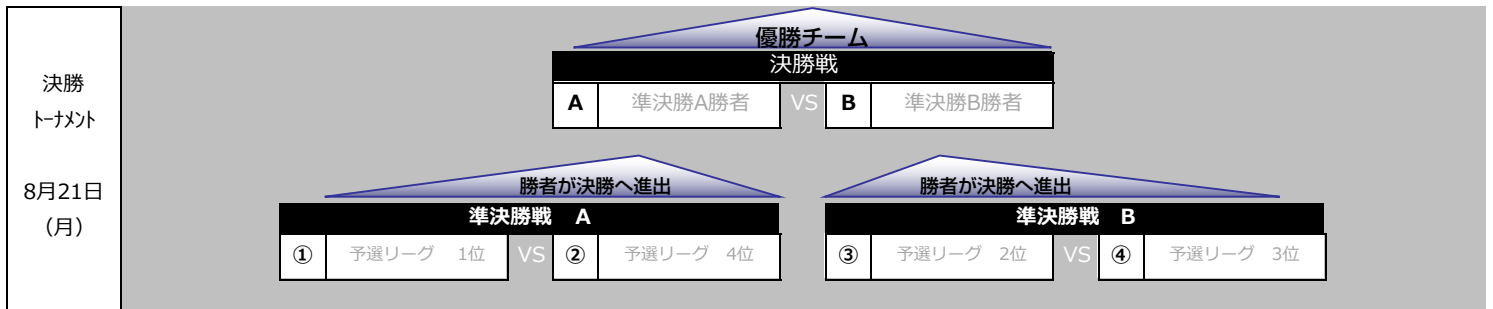

優勝・準優勝チームは日本予選大会へ出場

予選 リーグ 8月21日 (月)	予選リーグ 8月21日 (月)	
	埼玉県立春日部工業高等学校	
	埼玉県立春日部高等学校	
	埼玉県立春日部東高等学校	
	獨協埼玉中学高等学校	
	埼玉県立栗橋北彩高等学校	
	春日部トレセン	

勝敗及び得失点によるポイントにより順位を決定します。

対戦の結果上位4チームが決勝トーナメントに進出します。(勝ち上がり順位によりトーナメントの組み合わせが決定します。)