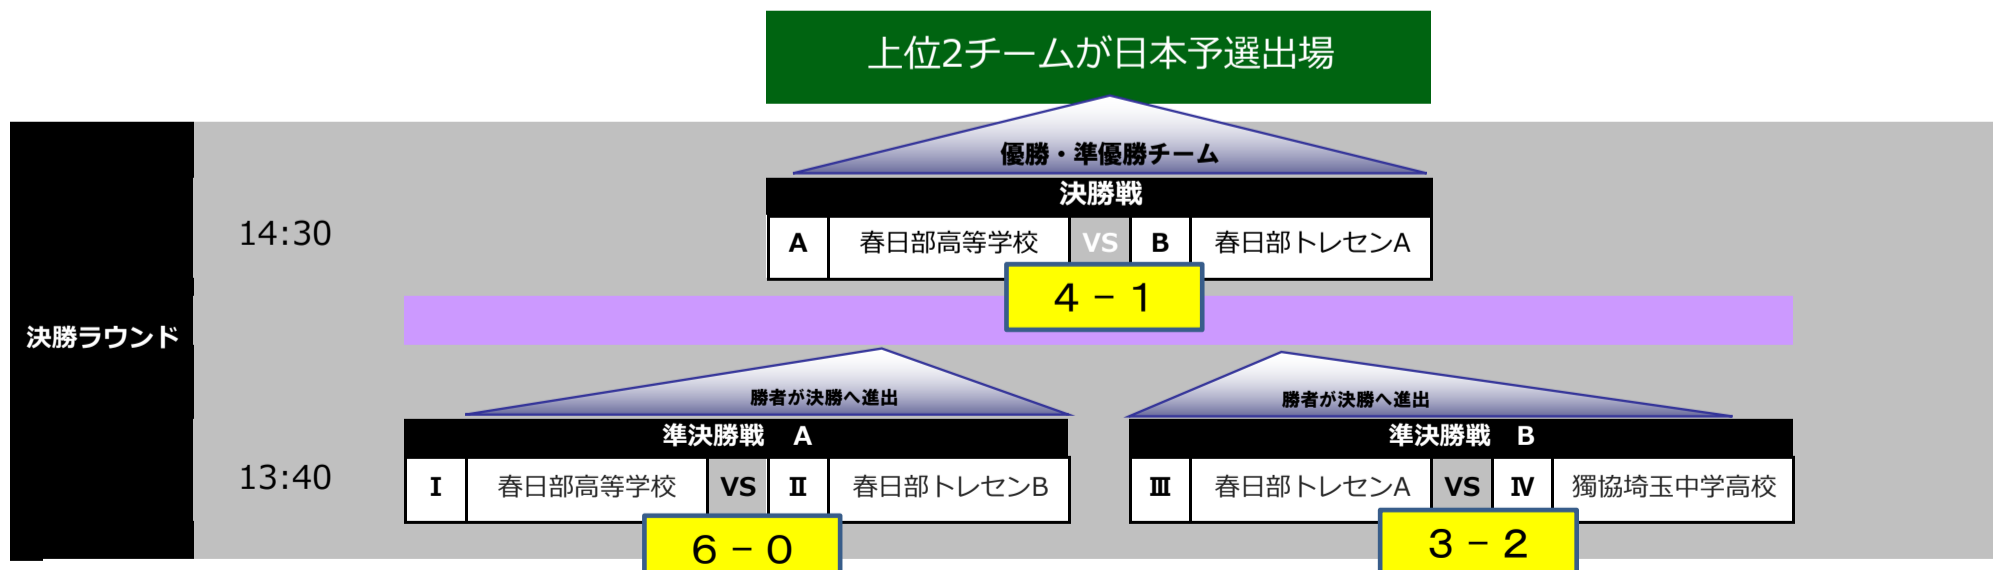

KERAMIK-CUP 2017 日本予選大会 春日部市予選リーグ スケジュール

2016年8月22日（月） 春日部市予選リーグ

- 8:50～ 開場、代表者説明会（庄和体育館ロビー）
- 9:20～ 開会式
- 9:40～ 参加チーム集合写真（チーム毎に撮影）
- 10:00～ 春日部市予選リーグ（6チームの総当り戦）

※審判団 事前打ち合わせ

春日部市予選リーグ

◆リーグ表

	G1	春日部高校	春日部東高校	春日部工業高校	獨協埼玉中学高校	春日部トレセンA	春日部トレセンB	勝ち点
1	春日部高校		1 8○3	4 2○0	10 4○1	7 4○1	12 2○0	15
5	春日部東高校	1 3●8		11 4○2	8 2●3	5 0●2	14 3△3	4
6	春日部工業高校	4 0●2	11 2●4		2 2○1	13 0●8	9 0●3	3
3	獨協埼玉中学高校	10 1●4	8 3○2	2 1●2		15 4○3	6 2△2	7
2	春日部トレセンA	7 1●4	5 2○0	13 8○0	15 4●3		3 2△2	7
1	春日部トレセンB	12 0●2	14 3△3	9 3○0	6 2△2	3 2△2		6

備考	
リーグ戦における順位は次の通りにする。	
(1) 勝ち3点、引き分け1点、負け0点、勝ち点の合計により順位を決める。	
(2) 勝ち点と同じ場合は、得失点の多いチームを上位とする。	
(3) 得失点と同じ場合は、総得点の多いチームを上位とする。	
(4) 総得点と同じ場合、当該チームの対戦で勝利チームを上位とする。	
なお、対戦が引き分けの場合は、当該チームのPKで勝敗を決定する。	

◆試合タイムスケジュール表

No.	時間	チーム名/コートサイド (スポーツオリティ)	vs	チーム名/コートサイド (インフォコム)
1	10時00分	春日部高校	vs	春日部東高校
2	10時14分	春日部工業高校	vs	獨協埼玉中学高校
3	10時28分	春日部トレセンA	vs	春日部トレセンB
4	10時42分	春日部高校	vs	春日部工業高校
5	10時56分	春日部東高校	vs	春日部トレセンA
6	11時10分	獨協埼玉中学高校	vs	春日部トレセンB
7	11時24分	春日部高校	vs	春日部トレセンA
8	11時38分	春日部東高校	vs	獨協埼玉中学高校

No.	時間	チーム名/コートサイド (スポーツオリティ)	vs	チーム名/コートサイド (インフォコム)
9	11時52分	春日部工業高校	vs	春日部トレセンB
10	12時06分	春日部高校	vs	獨協埼玉中学高校
11	12時20分	春日部東高校	vs	春日部工業高校
12	12時34分	春日部高校	vs	春日部トレセンB
13	12時48分	春日部工業高校	vs	春日部トレセンA
14	13時02分	春日部東高校	vs	春日部トレセンB
15	13時16分	獨協埼玉中学高校	vs	春日部トレセンA

- 13:30～ 決勝ラウンド（準決勝2試合、決勝1試合）

- 14:45～ 表彰式（上位入賞チーム表彰）閉会式
  閉会のご挨拶
  上位入賞チーム表彰

大会主催

一般社団法人ハーレンフースバル J A P A N
《事務局》

〒344-0021 埼玉県春日部市大場872 中村不動産ビル1階
Tel&Fax 048-878-9819 Mail: info@hallenfussball.net