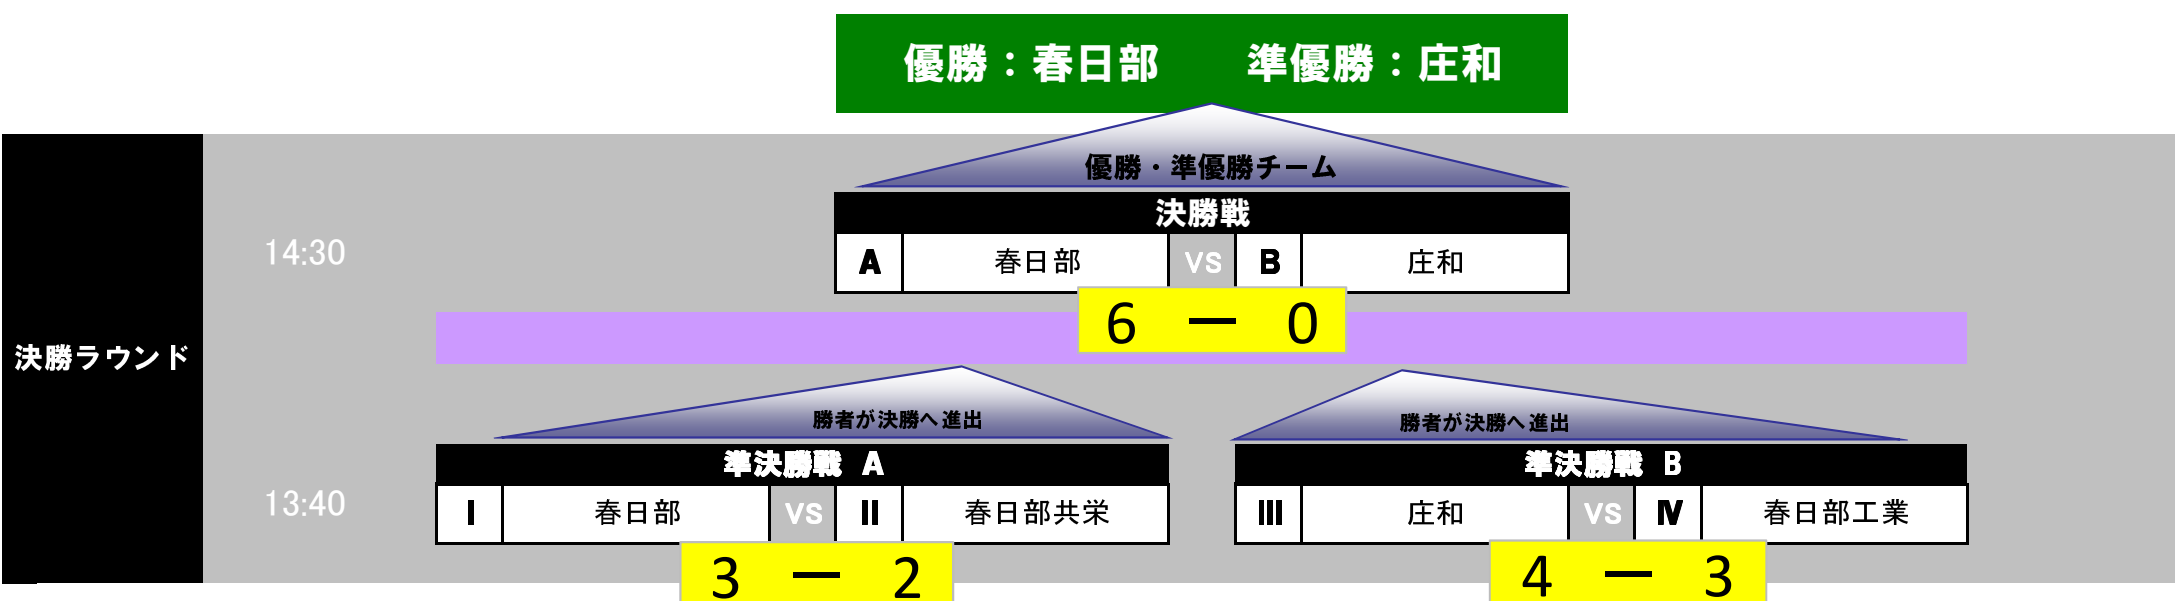

KERAMIK-CUP 2015 日本予選大会 春日部市予選リーグ スケジュール

2014年8月18日(月) 春日部市予選リーグ

- 9:00～ 開場、代表者説明会(ウイングハット3F中会議室) ※審判団 事前打ち合わせ
- 9:20～ 開会式
- 9:40～ 参加チーム集合写真(チーム毎に撮影)
- 10:00～ 春日部市予選リーグ(6チームの総当り戦)

春日部市予選リーグ

◆リーグ表

G1	春日部高等学校	庄和高等学校	春日部共栄高等学校	開智高等学校	春日部東高等学校	春日部工業高等学校	勝ち点 得失点
春日部高等学校	○	○	○	○	○	○	15 38
庄和高等学校	×	○	×	○	○	○	9 -7
春日部共栄高等学校	×	×	○	×	×	×	6 -5
開智高等学校	×	×	×	○	×	×	0 -11
春日部東高等学校	×	×	○	○	○	×	6 -7
春日部工業高等学校	×	×	○	○	○	○	9 -8

備考
リーグ戦における順位は次の通りにする。 (1)勝ち3点、引き分け1点、負け0点、勝ち点の合計により順位を決める。 (2)勝ち点と同じ場合は、得失点の多いチームを上位とする。 (3)得失点と同じ場合は、総得点の多いチームを上位とする。 (4)総得点と同じ場合、当該チームの対戦で勝利チームを上位とする。 なお、対戦が引き分けの場合は、当該チームのPKで勝敗を決定する。

◆試合タイムスケジュール表

No.	時間	チーム名/コートサイド (スポーツオリティ)	VS	チーム名/コートサイド (インフォコム)
1	10時00分	春日部高等学校	VS	庄和高等学校
2	10時14分	春日部共栄高等学校	VS	開智高等学校
3	10時28分	春日部東高等学校	VS	春日部工業高等学校
4	10時42分	春日部高等学校	VS	春日部共栄高等学校
5	10時56分	庄和高等学校	VS	春日部東高等学校
6	11時10分	開智高等学校	VS	春日部工業高等学校
7	11時24分	春日部高等学校	VS	春日部東高等学校
8	11時38分	庄和高等学校	VS	開智高等学校

No.	時間	チーム名/コートサイド (スポーツオリティ)	VS	チーム名/コートサイド (インフォコム)
9	11時52分	春日部共栄高等学校	VS	春日部工業高等学校
10	12時06分	春日部高等学校	VS	開智高等学校
11	12時20分	庄和高等学校	VS	春日部共栄高等学校
12	12時34分	春日部高等学校	VS	春日部工業高等学校
13	12時48分	春日部共栄高等学校	VS	春日部東高等学校
14	13時02分	庄和高等学校	VS	春日部工業高等学校
15	13時16分	開智高等学校	VS	春日部東高等学校

◆13:30～ 決勝ラウンド(準決勝2試合、決勝1試合)

- ◆14:45～ 表彰式(上位入賞チーム表彰)閉会式
- 閉会のご挨拶
- 上位入賞チーム表彰

大会主催
一般社団法人ハーレンフースバルJAPAN
《事務局》
〒344-0021埼玉県春日部市大場872 中村不動産ビル1階
Tel&Fax 048-878-9819 Mail: info@hallenfussball.net