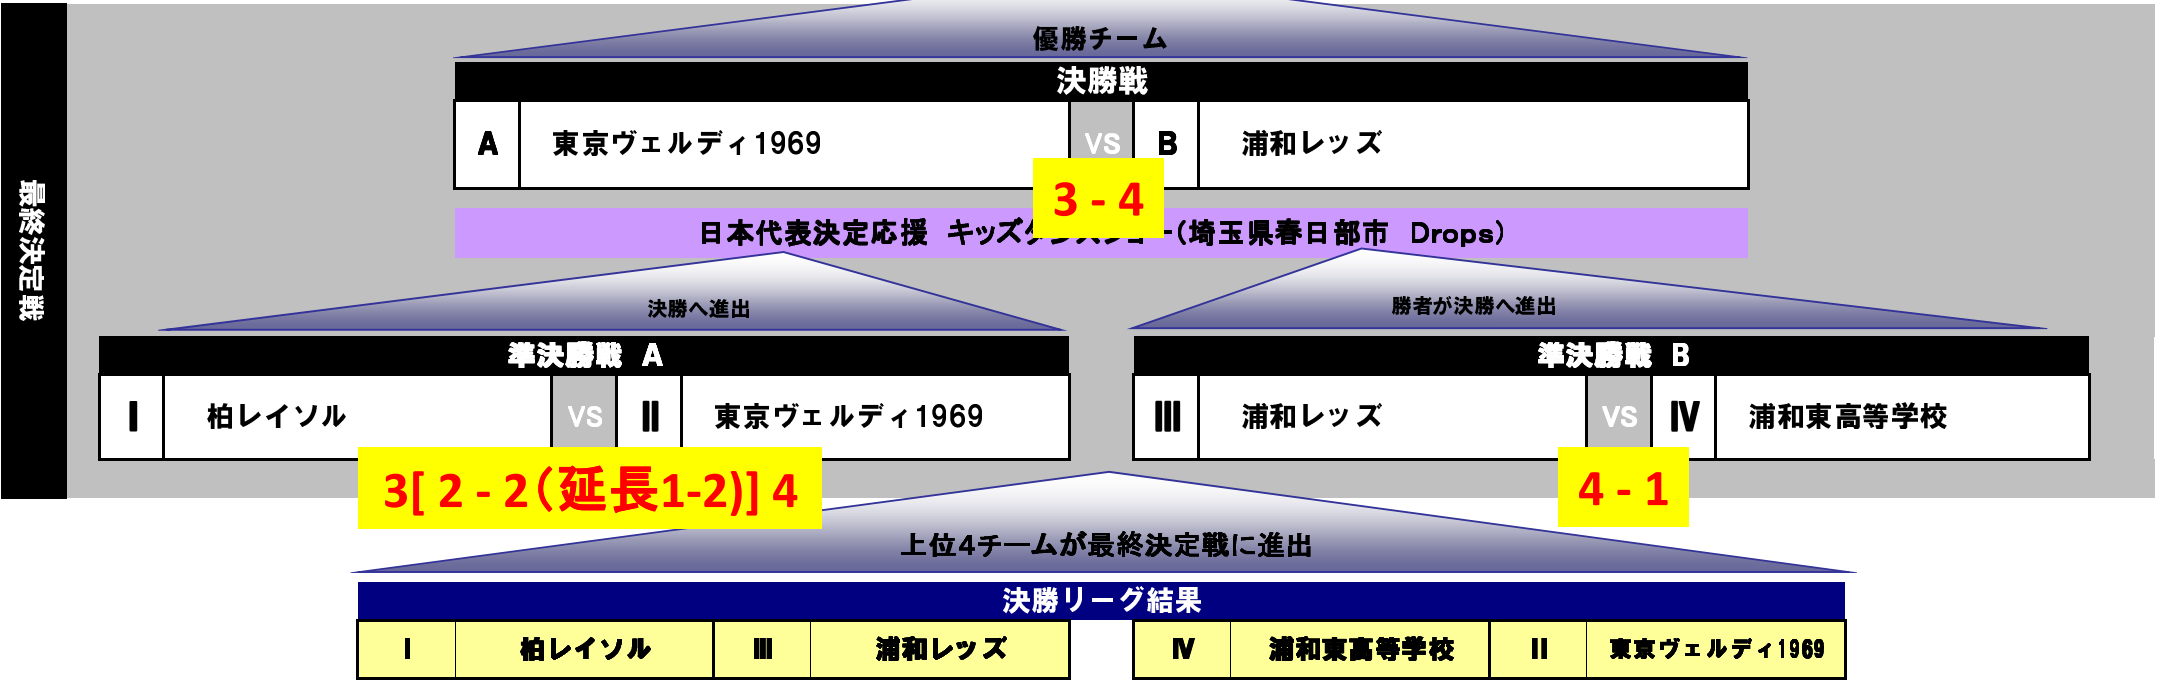

2013年8月23日開催

ケラミックカップ2014

検索

優勝チームはドイツ本大会へ出場

# 浦和レッドダイヤモンドズ

2014年1月18・19日にドイツ連邦共和国ラインラント・プファルツ州ヴェスターヴァルトにて行われる本大会へ出場招待されます。

チーム名	浦和レッドダイヤモンドズ	浦和東高等学校	東京ヴェルディ1969	西武台高等学校	柏レイソル	武南高等学校	勝点 (得点合計)	得失点
浦和レッドダイヤモンドズ	勝敗 スコア	○ 4-3	● 2-3	○ 3-2	△ 3-3	○ 3-1	10	3
浦和東高等学校	勝敗 スコア	● 3-4	○ 4-3	△ 4-4	○ 1-0	○ 2-1	10	2
東京ヴェルディ1969	勝敗 スコア	○ 3-2	● 3-4	○ 3-1	● 2-4	○ 7-1	9	6
西武台高等学校	勝敗 スコア	● 2-3	△ 4-4	● 1-3	● 2-6	○ 6-4	3	-5
柏レイソル	勝敗 スコア	△ 3-3	● 0-1	○ 4-2	○ 6-2	○ 5-3	10	7
武南高等学校	勝敗 スコア	● 1-3	● 1-2	● 1-7	● 4-6	● 3-5	0	-13

備考

リーグ戦における順位は次の通りにする。  
 (1)勝ち3点、引き分け1点、負け0点、勝ち点の合計により順位を決める。  
 (2)勝ち点と同じ場合は、得失点の多いチームを上位とする。  
 (3)得失点と同じ場合は、総得点の多いチームを上位とする。  
 (4)総得点と同じ場合、当該チームの対戦で勝利チームを上位とする。  
 なお、対戦が引き分けの場合は、当該チームのPKで勝敗を決定した。